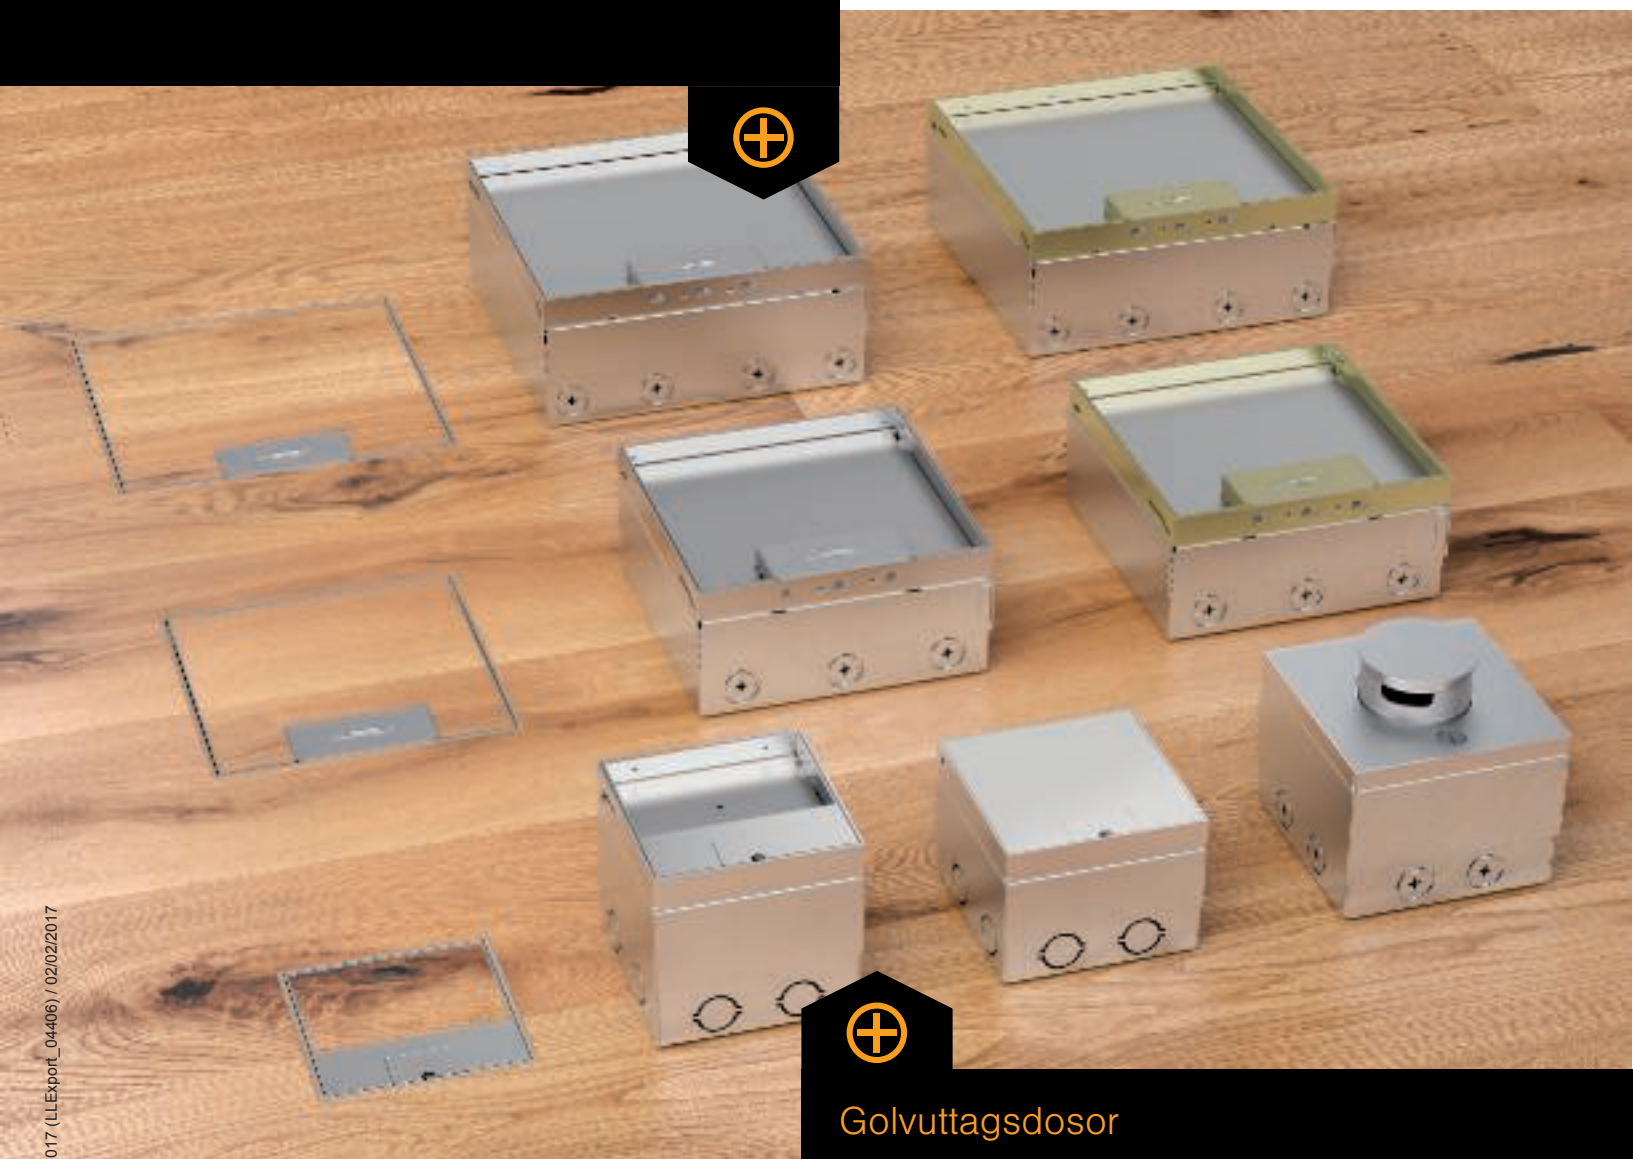

UDHOME

Golvuttagsdosa och golvbox

Systeminformation

OBO
BETTERMANN

Golvuttagsdosor och golvboxar: För uttag av ström och data.

Med UDHOME-familjens kompletta enheter får du anslutningar för ström, data och multimedia där du behöver det. Golvuttagsdosorna och golvboxarna i UDHOME-familjen monteras direkt på rågolvet och ansluts med flexrör – det kan inte bli enklare.

UDHOME2

UDHOME4

Elegant, diskret och robust

UDHOME-golvuttagsdosor och golvboxar integreras väl med inredningen tack vare elegant och diskret design. Med locket stängt syns bara de prydliga ytorna av rostfritt stål eller massiv mässing. Tack vare den stabila konstruktionen är golvuttagsdosorna och golvboxarna okänsliga för belastningarna som uppstår i bostäder, kontor och administrationsutrymmen.

De kompakta golvvattagsdosorna UDHOME och en speciallösning av OKB-golvkanalerna från OBO Bettermann ger god och flexibel strömförsörjning runt den berömda skulpturen.

Översikt av UDHOME-serien

Golvboxar

Golvboxarna UDHOME4 och UDHOME9 är idealiska lösningar som ger mångsidiga utrustningsmöjligheter för golv som torrstädas. Golvboxarna har gott om plats för installation av ström-, data- och multimediaanslutningar. De erbjuds i snyggt rostfritt stål eller stilig mässing.