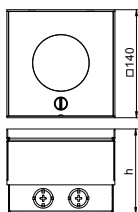

Golvuttagsdosa UDHOME2, med tub för golv som våtstädas, kan bestyckas fritt

Typ	Artikelnr	Artikelnr E-Nr.
UDHOME2 AF	7427 09 1	1175739

Alu Aluminium
CR kromad

€/st.

Kvadratisk golvuttagsdosa för användning i hålgolv som våtstädas och underlagsgolv. Monteringshus med förpräglade införingsöppningar för tomma rör (M20/M25). Överdel justerbar mot golvbeläggningens överkant via 4 höjjusteringsskruvar. Minsta monteringsdjup är 110 mm, höjjusteringsintervallet 20 mm.

Upp till två Modul45®-eluttag kan monteras. Upp till två moduldatauttag (keystones) kan monteras med valfria monteringsramar.