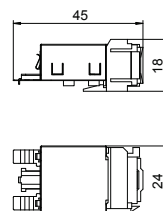

Dataanslutningsmodul Snap-In, Kat. 6, skärmad

Typ	Artikelnr	Artikelnr E-Nr.
ASM-C6 GS	6117 34 5	1174472

€/st.

Anslutningsmodul kat. 6, skärmad, med en RJ 45-kontakt. Inklusive en EMC-skärmkåpa, en dammskyddskåpa, ett kabelband, en snap-in-fästram och monteringsanvisning. Avsedd för montering i fästplatta typ MTM 2C och MTM 3C, monteringsplatta typ MPR2 2C, monteringshållare typ MTGE2 2C, MTGE2 15 2C och MTGE2 F 2C.