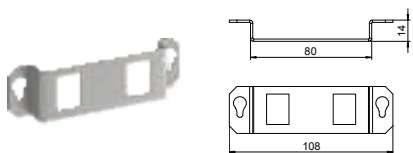

Monteringshållare, 2 x typ A

Typ	Artikelnr
MTGE2F 2A	7407 84 1

V2A Specialstål, rostfritt 1.4301grad 304 €/st.

Monteringshållare för fastsättning av två dataanslutningsmoduler av följande typer: AMP TYCO: Standard 110Connect, SL serie 110Connect u. Toolless, AMP-Twist; Brand-Rex: oskärmad; GG45; TKM RJ MOD; Nexans: LANmark med adapterclips; Siemon CAT6; 3M K6 och K10.

Mått för en monteringsöppning i mm: 20,10 x 14,80.