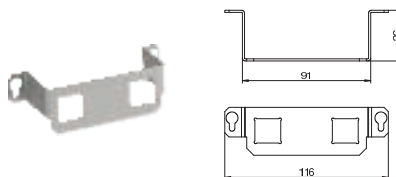

Monteringshållare, 2 x typ LE

Typ **MTGE2 2LE** | Artikelnr **7407 67 9**

V2A Specialstål, rostfritt 1.4301grad 304 €/st.

Monteringshållare för fastsättning av två datamoduler av följande typer: LexCom 125 och 250.

Mått för en monteringsöppning i mm: 18,30 x 17,20.