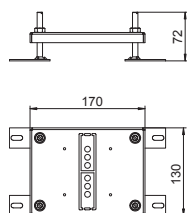

Upp till två Modul45@-eluttag kan monteras. Dessutom kan två moduler datamoduler (keystones) monteras med valfria monteringshållare.

Alla synliga delar i golvbelägningen är av borstat rostfritt stål.

Förhöjningsplatta för komplett enhet GE2