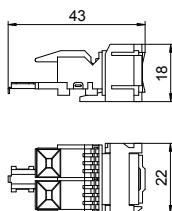

Dataanslutningsmodul Snap-In, Kat. 5e, oskärmad

Typ	Artikelnr	Artikelnr E-Nr.
ASM-C5 S	6117 34 7	1174469

€/st.

Anslutningsmodul kat. 5e, oskärmad, med en RJ 45-kontakt. Inklusive en dammskyddskåpa, ett kabelband, en snap-in-fästram och monteringsanvisning. Avsedd för montering i fästplatta typ MTM 2C och MTM 3C, monteringsplatta typ MPR2 2C, monteringshållare typ MTGE2 2C, MTGE2 15 2C och MTGE2 F 2C.