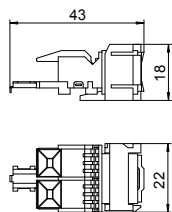

Dataanslutningsmodul Snap-In, Kat. 6, oskärmad

Typ	Artikelnr	Artikelnr E-Nr.
ASM-C6 S	6117 34 9	1174471

€/st.

Anslutningsmodul kat. 6, oskärmad, med en RJ 45-kontakt. Inklusive en dammskyddskåpa, ett kabelband, en snap-in-fästram och monteringsanvisning. Avsedd för montering i fästplatta typ MTM 2C och MTM 3C, monteringsplatta typ MPR2 2C, monteringshållare typ MTGE2 2C, MTGE2 15 2C och MTGE2 F 2C.