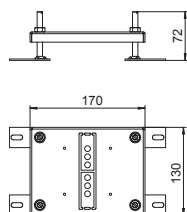

Förhöjningsplatta för komplett enhet GE2

Typ	Artikelnr	Artikelnr E-Nr.
HE60 GE2	7368 40 0	1174458

St Stål
FS bandförsinkad

€/st.

Höjjusterbar förhöjning för golvuttagsdosa UDHOME2.