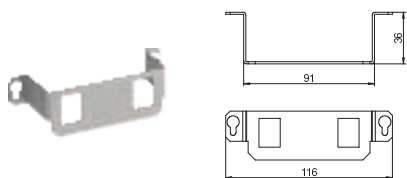

Monteringshållare, 2 x typ A

Typ **MTGE2 2A** | Artikelnr **7407 84 6**

V2A Specialstål, rostfritt 1.4301grad 304 €/st.

Monteringshållare för fastsättning av två dataanslutningsmoduler av följande typer: AMP TYCO: Standard 110Connect, SL serie 110Connect u. Toolless, AMP-Twist; Brand-Rex: oskärmad; GG45; TKM RJ MOD; Nexans: LANmark med adapterclips; Siemon CAT6; 3M K6 och K10.

Mått för en monteringsöppning i mm: 20,10 x 14,80.