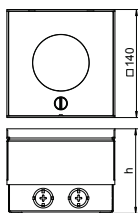

Golvuttagsdosa UDHOME2, med tub för golv som våtstädas, bestyckad

Typ	Artikelnr	Artikelnr E-Nr.
UDHOME2 AF V	7368 39 6	1174476

Alu Aluminium
CR kromad

€/st.

Kvadratisk golvuttagsdosa för användning i hålgolv som våtstädas och underlagsgolv. Ledningsutförande via höjjusterbart rör. Kapslingar med införingsöppningar för rör (M25). Överdel justerbar mot golvbeläggningens överkant via 4 höjjusteringsskruvar. Minsta monteringsdjup är 110 mm, höjjusteringsintervallet 20 mm.

I leveransen ingår ett dubbelt jordat uttag. Upp till två moduldatauttag (keystones) kan monteras med valfria monteringsramar.