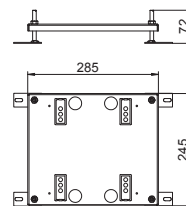

Förhöjningsplatta för komplett enhet UDHOME9

Typ

HE60 UDHOME9

St Stål

FS bandförzinkad

Höjdjusterbar förhöjning för golvbox UDHOME9.

Artikelnr

7427 44 4

Artikelnr
E-Nr.

1175748

€/st.