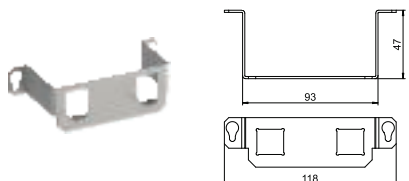

Monteringshållare, 2 x typ LE

Typ	Artikelnr	Artikelnr E-Nr.
MTGE2 15 2LE	7407 59 8	1174467

V2A Specialstål, rostfritt 1.4301grad 304 €/st.

Monteringshållare för fastsättning av två datamoduler av följande typer: LexCom 125 och 250.

Mått för en monteringsöppning i mm: 18,30 x 17,20.