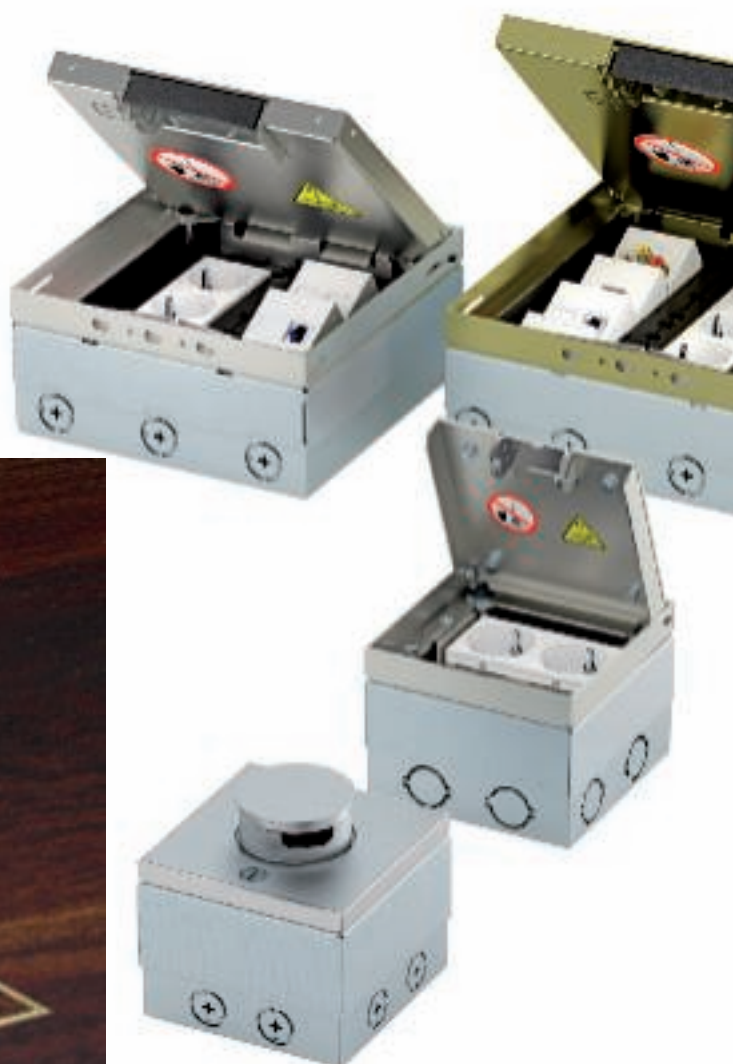

Elegant, diskret och robust

UDHOME-golvuttagsdosor och golvboxar integreras väl med inredningen tack vare elegant och diskret design. Med locket stängt syns bara de prydliga ytorna av rostfritt stål eller massiv mässing. Tack vare den stabila konstruktionen är golvuttagsdosorna och golvboxarna okänsliga för belastningarna som uppstår i bostäder, kontor och administrationsutrymmen.

Enkel hantering från beställning till montering

Högklassiga material och robust bearbetning

Maximal flexibilitet vid bestyckningen