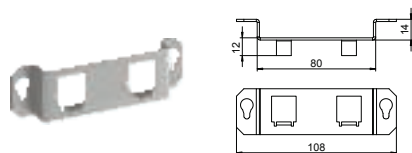

Monteringshållare, 2 x typ F

Typ	Artikelnr
MTGE2F 2F	7407 85 3

V2A Specialstål, rostfritt 1.4301grad 304 €/st.

Monteringshållare för fastsättning av två datamoduler, typ: Avaya/Systimax: M-serien.

Mått för en monteringsöppning i mm: 17,40 x 16,60.