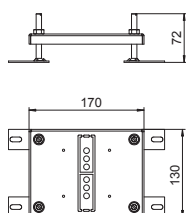

Förhöjningsplatta för komplett enhet GE2

Typ	Artikelnr	Artikelnr E-Nr.
HE60 GE2	7368 40 0	1174458

St Stål € /st.
FS bandförzinkad

Höjdjusterbar förhöjning för golvuttagsdosa UDHOME2.