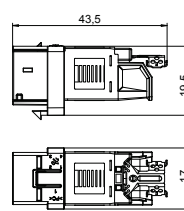

Dataanslutningsmodul RJ45, kat. 6A, oskärmad

Typ	Artikelnr	Artikelnr E-Nr.
ASM-C6A	6117 34 8	1174473

€/st.

Anslutningsmodul kat. 6A (ISO), oskärmad, med en RJ 45-kontakt. Inklusive en dammskyddskåpa, ett kabelband, en Keystone-fästram och monteringsanvisning. Avsedd för montering i datateknikenhet typ DTG-2C och DTS-2C, fästplatta typ MTM 2C och MTM 3C, monteringsplatta typ MPR2 2C, monteringshållare typ MTGE2 2C, MTGE2 15 2C och MTGE2 F 2C.