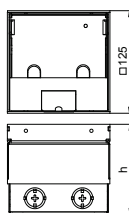

Golvuttagsdosa UDHOME2, med golvbeläggningursparning i lock av rostfritt stål, kan bestyckas fritt

Typ	Artikelnr	Artikelnr E-Nr.
UDHOME2 V	7427 09 0	1175738

V2A Specialstål, rostfritt € /st.

Kvadratisk golvuttagsdosa med golvbeläggningursparning för användning i hålgolv som torrstädas och underlagsgolv. Kapslingar med införingsöppningar för rör (M25). Överdel justerbar mot golvbeläggningens överkant via 4 höjdjusteringssskruvar. Minsta monteringsdjup är 110 mm, höjdjusteringsintervallet 20 mm.

Alla synliga delar i golvbeläggningen är av rostfritt stål.

Upp till två Modul45®-eluttag kan monteras. Dessutom kan två modul data (keystones) monteras med valfria monteringshållare.