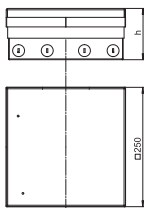

Apparatsats UDHome9 med apparatlåda GB3, rostfritt stål

Typ	Artikelnr	Artikelnr E-Nr.
UDHOME9 2V GB V	7427 30 0	1175744

V2A Specialstål, rostfritt 1.4301grad 304 €/st.

Kvadratisk golvbox för användning i hålgolv som torrstädas och underlagsgolv. Kapslingar med införingsöppningar för rör (M25). Överdel justerbar mot golvbeläggnings överkant via 4 höjjusteringssskruvar. Minsta monteringsdjup är 95 mm, höjjusteringsintervallet + 30 mm. I leveransen ingår en monteringshållare för FLF-enheter.

Alla synliga delar i golvbeläggningsen är av rostfritt stål.

I leveransen ingår en modullåda MT4 45 2-2 för direkt montering av modul 45-enheter samt 2 apparatlådor GB3. Apparathållaren är försedd med två dubbla jordade uttag i helvitt. En apparatlåda är försedd med två täckplattor för standardenheter, den andra med två blind-kåpor.