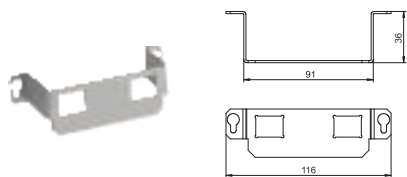

Monteringshållare, 2 x typ C

Typ **MTGE2 2C** | Artikelnr **7407 84 8**

V2A Specialstål, rostfritt 1.4301grad 304 €/st.

Monteringshållare för fastsättning av två datamoduler av följande typer: Brand-Rex: skärmad; EKU: E-Stone; Dätwyler: KS-T, MS-K och KU-T; R&M: Snap-In och Keystone; Rutenbeck: UM och UMflex; SETEC: MKJ, UKJ och XKJ; Siemon TERA; Telegärtner: AMJ och UMJ.

Mått för en monteringsöppning i mm: 19,30 x 14,80.a