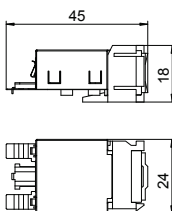

Dataanslutningsmodul Snap-In, Kat. 5e, skärmad

Typ	Artikelnr	Artikelnr E-Nr.
ASM-C5 GS	6117 34 3	1174470

€/st.

Anslutningsmodul kat. 5e, skärmad, med en RJ 45-kontakt. Inklusive en EMC-skärmkåpa, en dammskyddskåpa, ett kabelband, en snap-in-fästram och monteringsanvisning. Avsedd för montering i fästplatta typ MTM 2C och MTM 3C, monteringsplatta typ MPR2 2C, monteringshållare typ MTGE2 2C, MTGE2 15 2C och MTGE2 F 2C.