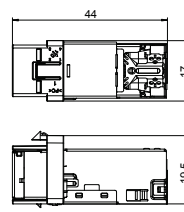

Dataanslutningsmodul RJ45, kat. 6A, skärmad

Typ	Artikelnr	Artikelnr E-Nr.
ASM-C6A G	6117 34 6	1174474

€/st.

Anslutningsmodul kat. 6A (ISO), skärmad, med en RJ 45-kontakt. Inklusive en EMC-skärmkåpa, en dammskyddskåpa, ett kabelband, en Keystone-fästram och monteringsanvisning. Avsedd för montering i datateknikenhet typ DTG-2C och DTS-2C, fästplatta typ MTM 2C och MTM 3C, monteringsplatta typ MPR2 2C, monteringshållare typ MTGE2 2C, MTGE2 15 2C och MTGE2 F 2C.