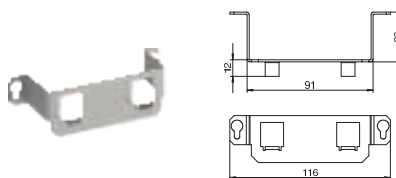

Mått för en monteringsöppning i mm: 19,35/21,55 x 14,85.

Monteringshållare, 2 x typ C

Typ **MTGE2 2C** | Artikelnr **7407 84 8**

V2A Specialstål, rostfritt 1.4301grad 304 €/st.

Monteringshållare för fastsättning av två datamoduler av följande typer: Brand-Rex: skärmad; EKU: E-Stone; Dätwyler: KS-T, MS-K och KU-T; R&M: Snap-In och Keystone; Rutenbeck: UM och UMflex; SETEC: MKJ, UKJ och XKJ; Siemon TERA; Telegärtner: AMJ och UMJ.

Mått för en monteringsöppning i mm: 19,30 x 14,80.a

Monteringshållare, 2 x typ F

Typ **MTGE2 2F** | Artikelnr **7407 84 9**

V2A Specialstål, rostfritt 1.4301grad 304 €/st.

Monteringshållare för fastsättning av två datamoduler, typ: Avaya/Systimax: M-serien.