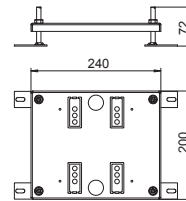

Förhöjningsplatta för komplett enhet UDHOME4

Typ

HE60 UDHOME4

St Stål

FS bandförzinkad

Höjjusterbar förhöjning för golvbox UDHOME4.

Artikelnr

7427 44 0

Artikelnr
E-Nr.

1175743

€/st.