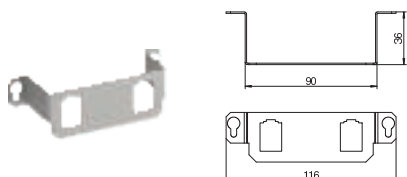

Monteringshållare, 2 x typ B

Typ **MTGE2 2B** | Artikelnr **7407 84 7**

V2A Specialstål, rostfritt 1.4301grad 304 €/st.

Monteringshållare för fastsättning av två datamoduler av följande typer BTR: E-DAT; Dätwyler: MS och MS-N; Kerpen: VarioKeystone.

Mått för en monteringsöppning i mm: 19,35/21,55 x 14,85.