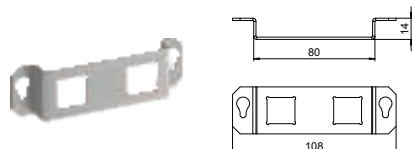

Monteringshållare, 2 x typ LE

Typ	Artikelnr
MTGE2F 2LE	7407 85 4

V2A Specialstål, rostfritt 1.4301grad 304 €/st.

Monteringshållare för fastsättning av två datamoduler av följande typer: LexCom 125 och 250.

Mått för en monteringsöppning i mm: 18,30 x 17,20.