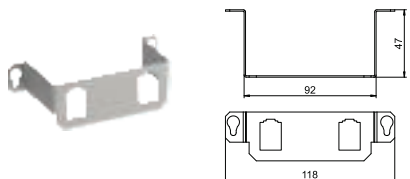

Monteringshållare, 2 x typ B

Typ	Artikelnr	Artikelnr E-Nr.
MTGE2 15 2B	7407 59 5	1174460

V2A Specialstål, rostfritt 1.4301grad 304 €/st.

Monteringshållare för fastsättning av två datamoduler av följande typer BTR: E-DAT; Dätwyler: MS och MS-N; Kerpen: VarioKeystone.

Mått för en monteringsöppning i mm: 19,35/21,55 x 14,85.