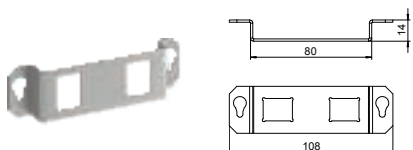

Monteringshållare, 2 x typ C

Typ	Artikelnr
MTGE2F 2C	7407 84 3

V2A Specialstål, rostfritt 1.4301grad 304 €/st.

Monteringshållare för fastsättning av två dataanslutningsmoduler av följande typer: Brand-Rex: skärmad; EKU: E-Stone; Dätwyler: KS-T, MS-K och KU-T; R&M: Snap-In och Keystone; Rutenbeck: UM och UMflex; SETEC: MKJ, UKJ och XKJ; Siemon TERA; Telegärtner: AMJ och UMJ.

Mått för en monteringsöppning i mm: 19,30 x 14,80.