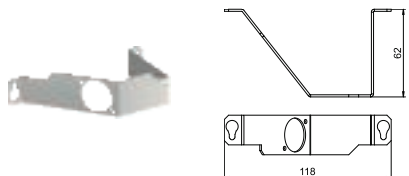

Monteringshållare, 1 x typ K

Typ	Artikelnr	Artikelnr E-Nr.
MTGE2 15 1K	7407 59 9	1174466

V2A Specialstål, rostfritt 1.4301grad 304 €/st.

Monteringshållare för fastsättning av ett anslutningsuttag för ljud eller bild, typ XLR SPEAK-ON typ D.