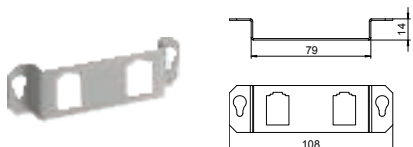

Monteringshållare, 2 x typ B

Typ	Artikelnr
MTGE2F 2B	7407 84 2

V2A Specialstål, rostfritt 1.4301grad 304 €/st.

Monteringshållare för fastsättning av två datamoduler av följande typer BTR: E-DAT; Dätwyler: MS och MS-N; Kerpen: VarioKeystone.

Mått för en monteringsöppning i mm: 19,35/21,55 x 14,85.