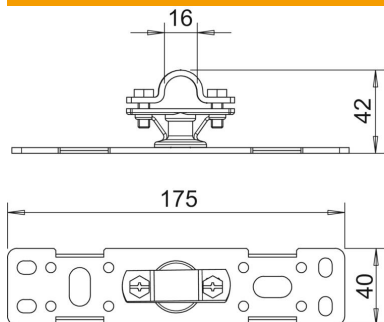

- för installation av isoleringsstänger på konstruktioner eller väggar
- platta av rostfritt stål
- hållare och överfall för 16 och 20 mm-stänger och Rd 8-10 mm

Huvuddata

Artikelnummer	5408984
Beteckning 1	Iso-Combi
Beteckning 2	fästplatta
Tillverkare:	OBO
Dimension	175x40x42
Minsta förpackningsenhet	1
Förpackningsenhet	Styck
Vikt	21,2 kg
Viktenhet	kg/100 par

Tekniskt datablad

Fästplatta

Artikelnummer: 5408984

Mått

Längd	175 mm
Mått B	40 mm
Mått D min.	16 mm
Mått H	42 mm
Mått L	175 mm

Teknisk data

Anslutning	Rundledare
------------	------------