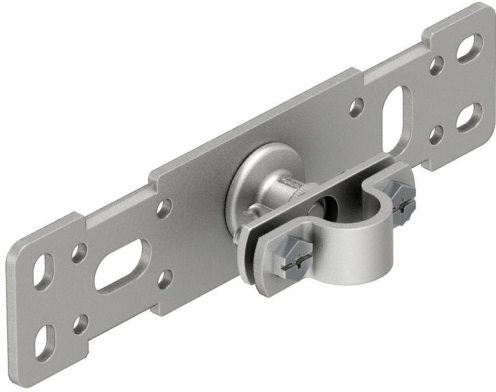

- för installation av isoleringsstänger på konstruktioner eller väggar
- platta av rostfritt stål
- hållare och överfall för 16 och 20 mm-stänger och Rd 8-10 mm

Huvuddata

Artikelnummer	5408984
Beteckning 1	Iso-Combi
Beteckning 2	fästplatta
Tillverkare:	OBO
Dimension	175x40x42
Minsta förpackningsenhet	1
Förpackningsenhet	Styck
Vikt	21,2 kg
Viktenhet	kg/100 par

Tekniskt datablad

Fästplatta

Artikelnummer: 5408984

Mått

Längd	175 mm
Mått B	40 mm
Mått D min.	16 mm
Mått H	42 mm
Mått L	175 mm

Teknisk data

Anslutning	Rundledare
------------	------------