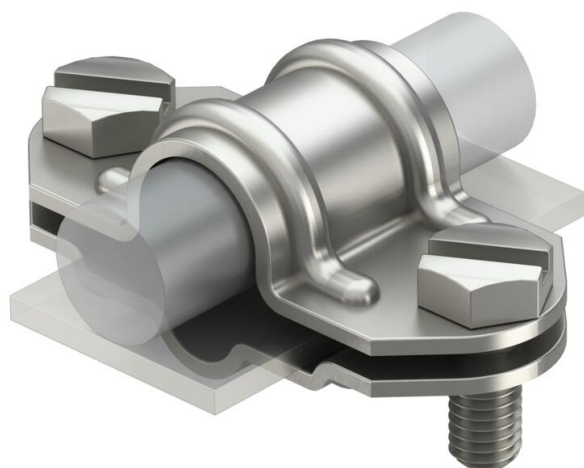

## Skarvklämna universal A2

Artikelnummer: 5336058

- Passar rundledare Rd 8-10 till Rd 16 eller flatledare FL 30
- Inkl. 2 sexkantsskruvar M8 x 20 av rostfritt specialstål (V2A)
- Motsvarar kraven enligt VDE 0185-305 (IEC 62305)

**A2** Rostfritt stål 1.4301

### Huvuddata

Artikelnummer	5336058
Beteckning 1	Mätkoppling
Tillverkare:	OBO
Dimension	8-10mm
Material	Rostfritt stål 1.4301
Minsta förpackningsenhet	10
Förpackningsenhet	Styck
Vikt	8,7 kg
Viktenhet	kg/100 par

### Teknisk data

Avsedd för förbindning	övriga
inpassning	Rd 8-10/FL30 x 16 mm
Tvåmetallförbindning	nej
Mellanplatta	nej