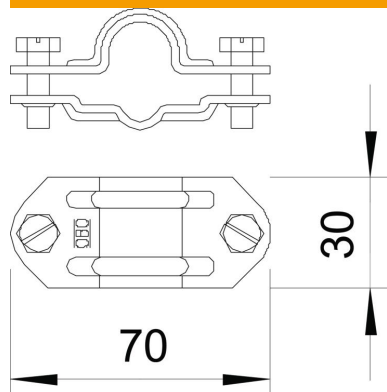

### Huvuddata

Artikelnummer	5336058
Beteckning 1	Mätkoppling
Tillverkare:	OBO
Dimension	8-10mm
Material	Rostfritt stål 1.4301
Minsta förpackningsenhet	10
Förpackningsenhet	Styck
Vikt	8,7 kg
Viktenhet	kg/100 par

### Teknisk data

Avsedd för förbindning	övriga
inpassning	Rd 8-10/FL30 x 16 mm
Tvåmetallförbindning	nej
Mellanplatta	nej