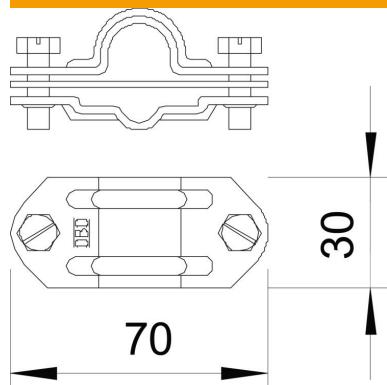

Tekniskt datablad

Skarvstycke tvåmetall, Rd 16 A2, Rd 8-10, koppar

Artikelnummer: 5336074

- Inpassning: Rd 8-10 x 16, FL 30 x Rd 16
- Med 2 sexkantsskruvar M8 x 20 av rostfritt stål (VA)
- Mellanplatta av aluminium/koppar

Cu Koppar

Huvuddata

Artikelnummer	5336074
Beteckning 1	Mätkoppling
Beteckning 2	tvåmetall
Tillverkare:	OBO
Dimension	FL30/8-10x16
Material	koppar
Minsta förpackningsenhet	10
Förpackningsenhet	Styck
Vikt	11 kg
Viktenhet	kg/100 par

Tekniskt datablad

Skarvstycke tvåmetall, Rd 16 A2, Rd 8-10, koppar

Artikelnummer: 5336074

Mått

Teknisk data

Avsedd för förbindning	Rundledare Rd 16 / Flatledare FI 30
inpassning	Rd 8-10/FL30 x 16 mm
material, överdel	VA
material, underdel	Cu
Tvåmetallförbindning	ja
Mellanplatta	ja