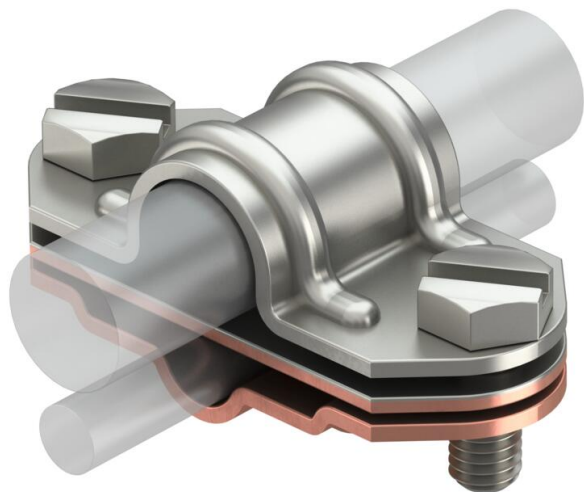

Tekniskt datablad

Skarvstycke tvåmetall, Rd 16 A2, Rd 8-10, koppar

Artikelnummer: 5336074

- Inpassning: Rd 8-10 x 16, FL 30 x Rd 16
- Med 2 sexkantsskruvar M8 x 20 av rostfritt stål (VA)
- Mellanplatta av aluminium/koppar

Cu Koppar

Huvuddata

Artikelnummer	5336074
Beteckning 1	Mätkoppling
Beteckning 2	tvåmetall
Tillverkare:	OBO
Dimension	FL30/8-10x16
Material	koppar
Minsta förpackningsenhet	10
Förpackningsenhet	Styck
Vikt	11 kg
Viktenhet	kg/100 par

Tekniskt datablad

Skarvstycke tvåmetall, Rd 16 A2, Rd 8-10, koppar

Artikelnummer: 5336074

Mått

Teknisk data

Avsedd för förbindning	Rundledare Rd 16 / Flatledare FI 30
inpassning	Rd 8-10/FL30 x 16 mm
material, överdel	VA
material, underdel	Cu
Tvåmetallförbindning	ja
Mellanplatta	ja