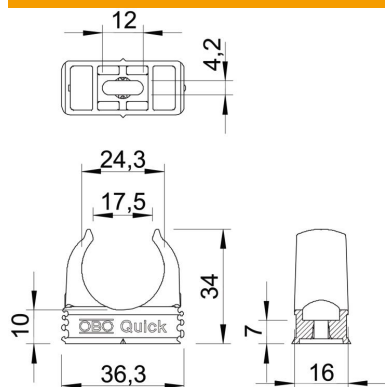

Utanpåliggande klämma för metriska rör stålrör, lätta och tunga isolerrör och Quick-Pipe-kabelrör. För universell fästättning på väggar och tak inomhus eller skyddat utomhus. Med långt hål för inriktning från sidan vid montering med träskruv eller spikplugg. Verktygsfri rörmontering. Kan sammankopplas med OBO-hållarna Multi-Quick och starQuick. Storlek M16–M32, kan skruvas fast på gänga M6. Fästavstånd 50–60 cm, max. utdragsvärde F vid 20 °C rumstemperatur: se tabell.

PP Polypropen

Huvuddata

Artikelnummer	2149016
Beteckning 1	Quick-hållare
Tillverkare:	OBO
Dimension	M25
Färg	ljusgrå; RAL 7035
Material	Polypropen
Minsta förpackningsenhet	100
Förpackningsenhet	Styck
Vikt	0,43 kg
Viktenhet	kg/100 par

Tekniskt datablad

Quick-hållare, ljusgrå

Artikelnummer: 2149016

Mått

Mått A	36,3 mm
Mått B	16 mm
Mått C	17,5 mm
Mått D	24,3 mm
Mått e	12 mm
Mått F	4,2 mm
Mått H	10 mm
Mått H	34 mm

Teknisk data

Stapelbar	ja
Antal kablar/rör	1
Utdragningsvärde	100 N
fastsättningstyp	Skruvhål
Brottbelastning	0,1 kN
Brandsäkert	enligt VDE 0471/DIN 695 del 2-1, kontrolltemperatur 650°C
Stängd	nej
Halogenfri	ja
Med insats	nej
Nominell dimension/text	M25
Montage hållare	Durchgangsloch,_auf_M6_Gewinde_aufschraubbar
Spännvidd D max.	25 mm
Spännvidd D min.	25 mm
UV-beständig	nej