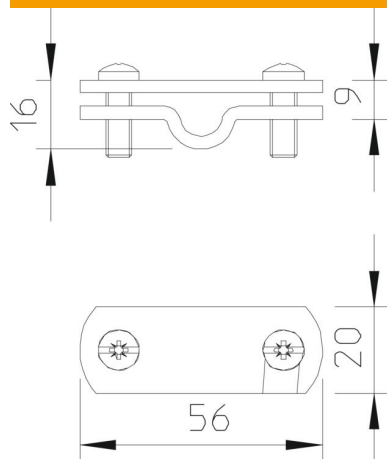

- För märkning av delningsställe
- Avsedd för universell text (t. ex. med slagräknare)

Alu Aluminium

Huvuddata

Artikelnummer	3049256
Typ	311 N-ALU 8-10
Beteckning 1	Anvisningsskylt
Beteckning 2	För mätkoppling
Tillverkare:	OBO
Dimension	8-10mm
Material	Aluminium
Minsta förpackningsenhet	5
Förpackningsenhet	Styck
Vikt	2,5 kg
Viktenhet	kg/100 par
CO-avtryck (GWP) från vaggan till grind	0,3183 kg COe / 1 Styck

Tekniskt datablad

Nummerskyltar alu

Artikelnummer: 3049256

Mått

Teknisk data

Typ av tillbehör
inpassning

Märkskylt
RD 8 - 10 / FL30 mm