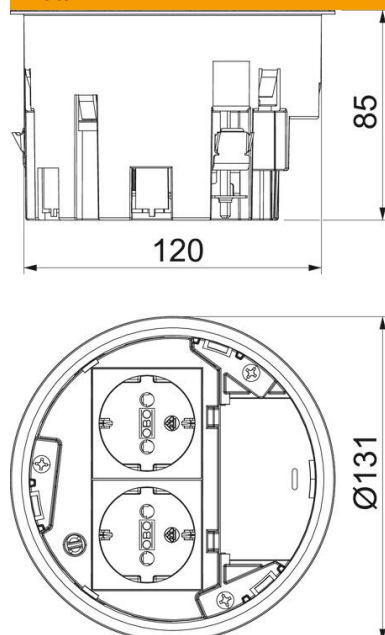

Tekniskt datablad

Installationsdosa 2-vägs VDE

Artikelnummer: 7408832

Installationsdosa för golvuttagsdosa GES R2 för montering i golvdosa UD GES R2 och i dubbelgolvplattor.

I leveransen ingår ett dubbelt jordat uttag (VDE). Upp till två modulära datauttag (keystones) kan monteras med monteringsplattan (tillval).

PA Polyamid

Huvuddata

Artikelnummer	7408832
Beteckning 1	Installationsdosa för GES R2
Beteckning 2	med 2-vägs uttag
Tillverkare:	OBO
Färg	grafitsvart; RAL 9011
Material	Polyamid
Minsta förpackningsenhet	1
Förpackningsenhet	Styck
Vikt	26,8 kg
Viktenhet	kg/100 par

Tekniskt datablad

Installationsdosa 2-vägs VDE

Artikelnummer: 7408832

Mått

Teknisk data

Antal inbyggingsbara enheter	2
Antal dragavlastningar	1
Skyddsram för golvbeläggning	nej
Lockmodell	rund
Möjlighet till insättning av tätning	ja
Avsedd för dubbelgolvsmontage	ja
Avsedd för hålgolvsmontage	ja
Avsedd för vätsköttsel	nej
Avsedd för golvkanal	nej
Apparattyp	Rastermått M45
Apparathållare för insättning av apparatinsatser	nej
Installationsteknik	Modulmått M45
Med golvbeläggningsursparing	nej
Spännvidd D max.	50 mm
Spännvidd D min.	25 mm
dragavlastningsmöjlighet	ja