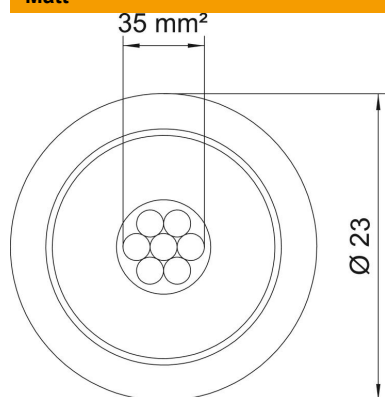

Tekniskt datablad

isCon®-ledare Professional Plus, svart

Artikelnummer: 5408004

Uppgifter för förläggning av OBO isCon®-ledare hittar du i monteringsanvisningen.

isolerad åskledare

reducerar skiljeavståndet enligt SS EN 62305

halogenfri

Huvuddata

Artikelnummer	5408004
Typ	isCon Pro+ 75 SW
Beteckning 1	Isolerad åskledare
Beteckning 2	100m rulle svart
Tillverkare:	OBO
Dimension	Ø23mm
Färg	svart
Minsta förpackningsenhet	100
Förpackningsenhet	Meter
Vikt	69,4 kg
Viktenhet	kg/100 st

Tekniskt datablad

isCon®-ledare Professional Plus, svart

Artikelnummer: 5408004

Mått

Längd 100 000 mm

Teknisk data

Högspänningståligt isolerat utförande	ja
Normalring (ca m)	100
Length tolerance ±	5 %
Tvårsnitt	35 mm ²
ekvivalent separationsavstånd s (e) / m	0,75